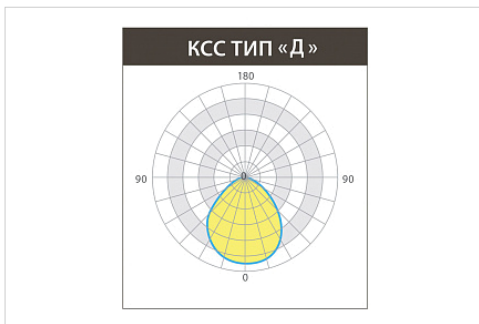

ОФИС КОМФОРТ ГРИЛЬЯТО 40 Вт

Общая информация

Серия светильников с комфортным равномерным распределением светового потока, предназначенная для установки в подвесные потолки «ГРИЛЬЯТО». В светильнике установлено 144 маломощных светодиода. Светильники изготавливаются в металлических корпусах окрашенных порошковой краской.

Преимущества

- Светодиоды фирмы NICHIA, OSRAM, CREE;
- Мягкий комфортный равномерный свет;
- Высокий индекс цветопередачи >80;
- Высота корпуса 70 мм;
- Минимальный уровень пульсаций
- Рассеиватель: опаловый, призматический;
- Отличная цена.