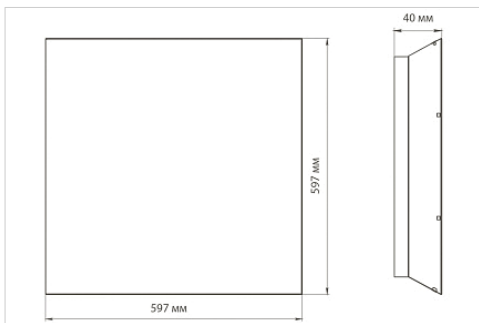

ОФИС 40Вт (черепашка-встраиваемый)

Общая информация

Светильники применяются для встраиваемого монтажа в подвесные потолки типа «Армстронг».

Корпус пирамидальной формы обеспечивает отличное светораспределение.

Стальной корпус светильника обеспечивает оптимальный теплоотвод от светодиодов и электронных компонентов.

Светильник ОФИС СВО являются эффективной заменой светильников типа ЛВО 4x18Вт.

В светильнике установлен внутренний блок аварийного питания серии STABILAR.

Преимущества

- Светодиоды фирмы NICHIA (Япония);
- Мягкий комфортный равномерный свет;
- Высокий индекс цветопередачи >80;
- Минимальный уровень пульсаций менее 1 %;
- Рассеиватель опаловый;
- Простой монтаж;
- Не требует специального обслуживания;
- Не требует специальной утилизации;
- Отличная цена;
- Рабочий ресурс более 50 000 часов.