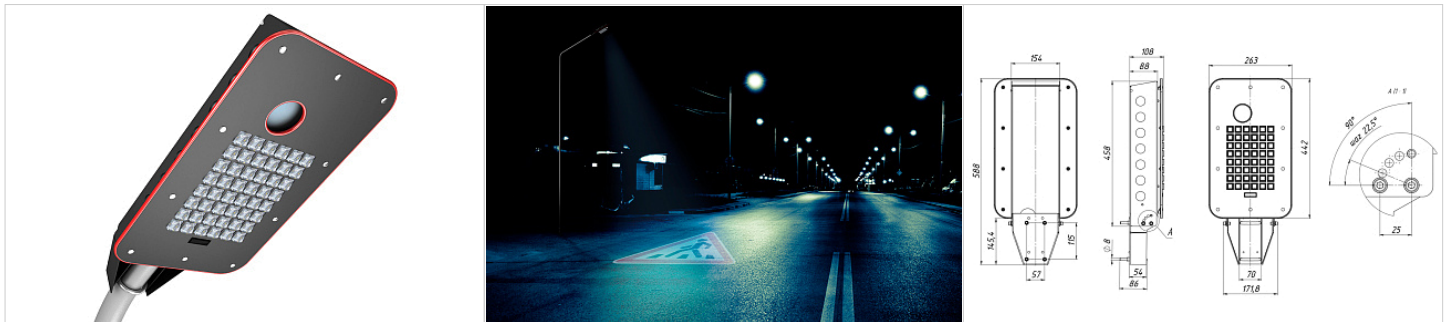

Для создания необходимой световой среды светильники оснащены вторичной оптикой - КСС «Ш».

Светильники по умолчанию оснащаются светодиодами холодного белого свечения (5000К), также по требованию заказчика могут устанавливаться светодиоды нейтрально-белого (4000К) или теплого белого (3000К) свечения.

Корпуса светильников окрашены порошковой краской, конструктивные элементы выполнены из нержавеющей стали и устойчивы к воздействиям окружающей среды.

Продуманная конструкция светильников позволяет производить замену источника питания без демонтажа светильников.

Светильники обладают высокой степенью защиты от воздействия окружающей среды – IP67.

Преимущества

- Высокая эффективность светильников более 130 лм/Вт;
- Светодиоды фирмы NICHIA, OSRAM, CREE;
- Экономия электроэнергии более чем в 3,5 раза по сравнению со светильниками с лампами ДРЛ 125-400 Вт;
- Встроенный проектор;
- Тонкий корпус, толщина всего 7 мм;
- Инновационная технология отвода тепла;
- Вторичная оптика, формирующая КСС тип «Ш»;
- Замена источника питания без демонтажа светильника;
- Легкий вес световой установки;
- Моментальное включение светильника при низких температурах;
- Простой монтаж на стандартные опоры уличного освещения, d до 48 мм;
- Возможна установка светильника на стену при помощи кронштейна с регулировкой угла наклона;
- Степень защиты IP 67.