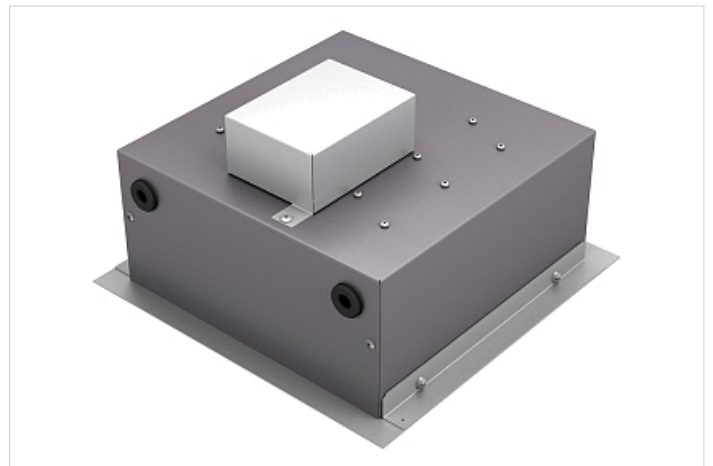

ГРИЛЬЯТО 16 Вт

Базовая модификация с текстурированным рассеивателем	
Артикул	LE-CBO-04-016-0056-20Д LE-CBO-04-016-0057-20Т
Световой поток, лм	
Нейтральный белый свет, (Д)	900 лм
Теплый белый свет, (Т)	800 лм
Модификация с опаловым рассеивателем	
Артикул	LE-CBO-04-016-0058-20Д LE-CBO-04-016-0059-20Т
Световой поток, лм	
Нейтральный белый свет, (Д)	800 лм
Теплый белый свет, (Т)	700 лм
Мощность, Вт	
16 Вт	
Стандартная модификация светильника	
Цвет корпуса	белый
Рассеиватель	текстурированный
Цветовая температура	тип Д

Общая информация	
Количество светодиодов, шт	40 шт
Мощность, Вт	16 Вт
Габаритные размеры, (ДхШхВ) мм	211x211x117,9 мм
Габаритные размеры упаковки, (ДхШхВ) мм	215x215x125 мм
Вес, кг	0,9 кг
Напряжение питания, В / частота, Гц	175-260В/50 Гц
Класс светораспределения	П
Кривая силы света	Д
Индекс цветопередачи, CRI	>80
Пульсации светового потока, % менее	1
Коэффициент мощности	0,9
Класс электробезопасности	I
Степень защиты от воздействия окружающей среды, IP	20
Климатическое исполнение	УХЛ 4
Температурный диапазон, С°	0 - +45°С
Срок службы, часы	50 000 ч
Гарантийный срок	3 года
Цветовые температуры	
Нейтральный белый свет (Д)	4000К
Теплый белый свет (Т)	3000К

Опции	
Крепеж для установки светильников в потолок из гипсокартона	Артикул LE-0629