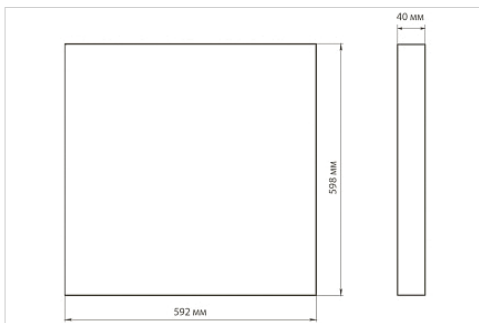

ОФИС СПО 33Вт

Общая информация

Светильники применяются для накладного монтажа.

Для удобства монтажа накладные светодиодные светильники снабжены откидной торцевой крышкой.

Стальной корпус светильника обеспечивает оптимальный теплоотвод от светодиодов и электронных компонентов.

Светильник ОФИС СПО являются эффективной заменой люминисцентных светильников типа ЛПО 4x18Вт.

В светильнике установлен внутренний блок аварийного питания серии STABILAR.

Преимущества

- Светодиоды фирмы NICHIA (Япония);
- Мягкий комфортный равномерный свет;
- Высокий индекс цветопередачи >80;
- Минимальный уровень пульсаций менее 1 %;
- Рассеиватель опаловый;
- Простой монтаж;
- Не требует специального обслуживания;
- Не требует специальной утилизации;
- Отличная цена;
- Рабочий ресурс более 50 000 часов.