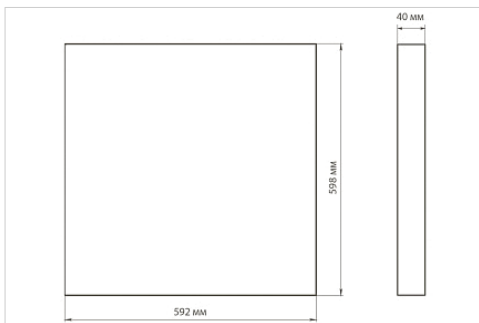

ОФИС СПО 40Вт

Общая информация

Светильники применяются для накладного монтажа.

Для удобства монтажа накладные светодиодные светильники снабжены откидной торцевой крышкой.

Стальной корпус светильника обеспечивает оптимальный теплоотвод от светодиодов и электронных компонентов.

Светильник ОФИС СПО являются эффективной заменой люминисцентных светильников типа ЛПО 4x18Вт.

В светильнике установлен внутренний блок аварийного питания серии STABILAR.

Преимущества

- Светодиоды фирмы NICHIA (Япония);
- Мягкий комфортный равномерный свет;
- Высокий индекс цветопередачи >80;
- Минимальный уровень пульсаций менее 1 %;
- Рассеиватель опаловый;
- Простой монтаж;
- Не требует специального обслуживания;
- Не требует специальной утилизации;
- Отличная цена;
- Рабочий ресурс более 50 000 часов.