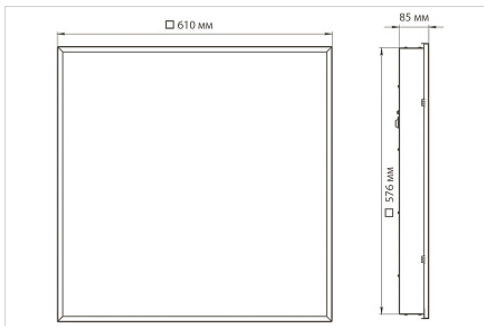

ОФИС IP54 СВО 33Вт

Общая информация

Светильники ОФИС IP 54 применяются для встраиваемого монтажа в подвесные потолки типа «Армстронг», также могут устанавливаться в потолки типа «Клип Ин» производителей:

- «Армстронг» серии «Gema Grid»;
- «Албес» серии «Ингермакс».

Светильники разработаны для применения в чистых помещениях, светильники имеют степень защиты от воздействия окружающей среды - IP 54.

Стальной корпус обеспечивает оптимальный теплоотвод.

Светильники отличаются комфортным светораспределением за счет увеличенной высоты корпуса.

В светильнике установлен внутренний блок аварийного питания серии STABILAR.

Преимущества

- Светодиоды фирмы NICHIA (Япония);
- Мягкий комфортный равномерный свет;
- Высокий индекс цветопередачи >80;
- Минимальный уровень пульсаций менее 1 %;
- Рассеиватель опаловый;
- Простой монтаж;
- Не требует специального обслуживания;
- Не требует специальной утилизации;
- Отличная цена;
- Рабочий ресурс более 50 000 часов.