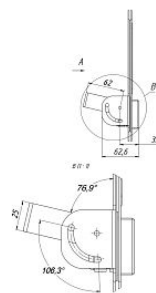

ТОПОЛЬ МИНИ 30 Вт

Базовая модификация - КСС тип «Д»

Артикул СП-ДБУ-33-030-1133-67X

Световой поток, лм

Холодный белый свет - X (5000K) 3600 лм

Мощность, Вт 30 Вт

Стандартная модификация

Цвет корпуса тёмно-серый, RAL7016

КСС тип Д

Цветовая температура тип X

Общая информация

Мощность, Вт 30 Вт

Количество светодиодов, шт 52 шт

Габаритные размеры, (ДхШхВ) мм 224x165x62 мм

Габаритные размеры упаковки, (ДхШхВ) мм 255x195x75 мм

Вес, кг 0,8 кг

Напряжение питания, В/частота, Гц 175-264В/50 Гц

Класс светораспределения П

Индекс цветопередачи, CRI >70

Пульсации светового потока, % менее 20

Коэффициент мощности, более 0,98

Класс электробезопасности I

Степень защиты от воздействия окружающей среды, IP 67

Климатическое исполнение УХЛ 1

Температурный диапазон, С° -45 - +50°С

Срок службы, часы 50 000 ч

Гарантийный срок, лет 3 года

Цветовые температуры

Холодный белый свет, (X) **5000K**

Опции

Цвет корпуса по шкале RAL **LE-0894**