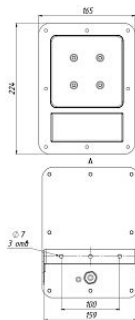

ТОПОЛЬ МИНИ 30 Вт

Базовая модификация - КСС тип «Д»

Артикул СП-ДБУ-33-030-1133-67X

Световой поток, лм

Холодный белый свет - X (5000K) 3600 лм

Мощность, Вт 30 Вт

Стандартная модификация

Цвет корпуса тёмно-серый, RAL7016

КСС тип Д

Цветовая температура тип X

Общая информация

Мощность, Вт 30 Вт

Количество светодиодов, шт 52 шт

Габаритные размеры, (ДхШхВ) мм 224x165x62 мм

Габаритные размеры упаковки, (ДхШхВ) мм 255x195x75 мм

Вес, кг 0,8 кг

Напряжение питания, В/частота, Гц 175-264В/50 Гц

Класс светораспределения П

Индекс цветопередачи, CRI >70

Пульсации светового потока, % менее 20

Коэффициент мощности, более 0,98

Класс электробезопасности I

Степень защиты от воздействия окружающей среды, IP 67

Климатическое исполнение УХЛ 1

Температурный диапазон, С° -45 - +50°С

Срок службы, часы 50 000 ч

Гарантийный срок, лет 3 года

Цветовые температуры

Холодный белый свет, (X) **5000K**

Опции

Цвет корпуса по шкале RAL **LE-0894**