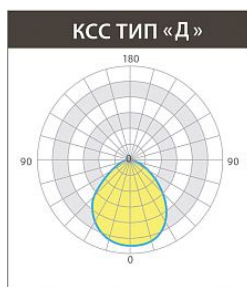

ТОПОЛЬ МИНИ 30 Вт

Базовая модификация - КСС тип «Д»

Артикул СП-ДБУ-33-030-1133-67X

Световой поток, лм

Холодный белый свет - X (5000K) 3600 лм

Мощность, Вт 30 Вт

Стандартная модификация

Цвет корпуса тёмно-серый, RAL7016

КСС тип Д

Цветовая температура тип X

Общая информация

Мощность, Вт 30 Вт

Количество светодиодов, шт 52 шт

Габаритные размеры, (ДхШхВ) мм 224x165x62 мм

Габаритные размеры упаковки, (ДхШхВ) мм 255x195x75 мм

Вес, кг 0,8 кг

Напряжение питания, В/частота, Гц 175-264В/50 Гц

Класс светораспределения П

Индекс цветопередачи, CRI >70

Пульсации светового потока, % менее 20

Коэффициент мощности, более 0,98

Класс электробезопасности I

Степень защиты от воздействия окружающей среды, IP 67

Климатическое исполнение УХЛ 1

Температурный диапазон, С° -45 - +50°С

Срок службы, часы 50 000 ч

Гарантийный срок, лет 3 года

Цветовые температуры

Холодный белый свет, (X) **5000K**

Опции

Цвет корпуса по шкале RAL **LE-0894**