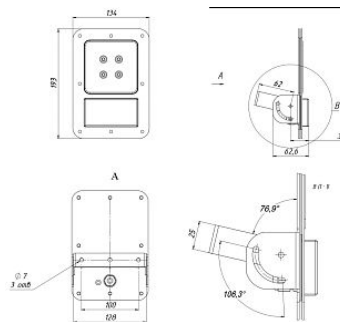

ТОПОЛЬ МИНИ 15 Вт

Базовая модификация - КСС тип «Д»

Артикул СП-ДБУ-33-015-1132-67X

Световой поток, лм

Холодный белый свет - X (5000K) 1900 лм

Мощность, Вт 15 Вт

Стандартная модификация

Цвет корпуса тёмно-серый, RAL7016

КСС тип Д

Цветовая температура тип X

Общая информация

Мощность, Вт 15 Вт

Количество светодиодов, шт 45 шт

Габаритные размеры, (ДхШхВ) мм 193x134x62 мм

Габаритные размеры упаковки, (ДхШхВ) мм 225x165x75 мм

Вес, кг 0,6 кг

Напряжение питания, В/частота, Гц 175-264В/50 Гц

Класс светораспределения П

Индекс цветопередачи, CRI >70

Пульсации светового потока, % менее 20

Коэффициент мощности, более 0,98

Класс электробезопасности I

Степень защиты от воздействия окружающей среды, IP 67

Климатическое исполнение УХЛ 1

Температурный диапазон, С° -45 - +50°С

Срок службы, часы 50 000 ч

Гарантийный срок, лет 3 года

Цветовые температуры

Холодный белый свет, (X) **5000K**

Опции

Цвет корпуса по шкале RAL **LE-0894**