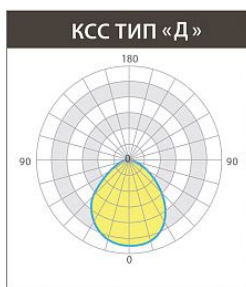

ТОПОЛЬ МИНИ 15 Вт

Базовая модификация - КСС тип «Д»

Артикул СП-ДБУ-33-015-1132-67X

Световой поток, лм

Холодный белый свет - X (5000K) 1900 лм

Мощность, Вт 15 Вт

Стандартная модификация

Цвет корпуса тёмно-серый, RAL7016

КСС тип Д

Цветовая температура тип X

Общая информация

Мощность, Вт 15 Вт

Количество светодиодов, шт 45 шт

Габаритные размеры, (ДхШхВ) мм 193x134x62 мм

Габаритные размеры упаковки, (ДхШхВ) мм 225x165x75 мм

Вес, кг 0,6 кг

Напряжение питания, В/частота, Гц 175-264В/50 Гц

Класс светораспределения П

Индекс цветопередачи, CRI >70

Пульсации светового потока, % менее 20

Коэффициент мощности, более 0,98

Класс электробезопасности I

Степень защиты от воздействия окружающей среды, IP 67

Климатическое исполнение УХЛ 1

Температурный диапазон, С° -45 - +50°С

Срок службы, часы 50 000 ч

Гарантийный срок, лет 3 года

Цветовые температуры

Холодный белый свет, (X) **5000K**

Опции

Цвет корпуса по шкале RAL **LE-0894**