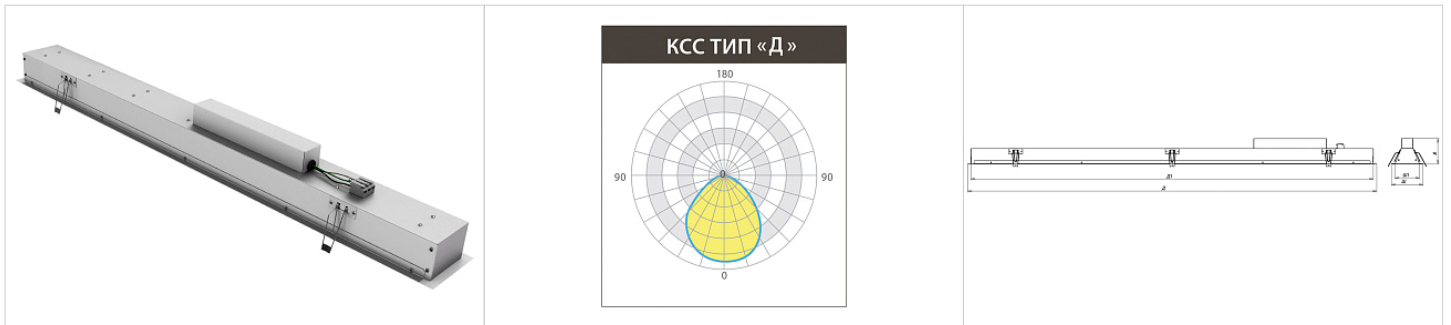

РИТЕЙЛ СВО 25 Вт

Общая информация

Светодиодные линейные светильники РИТЕЙЛ СВО, предназначены для освещения административно-офисных помещений, общественных помещений и торговых залов.

Удобный и надежный пружинный крепеж позволяет осуществлять встраиваемый монтаж в подвесные потолки из гипсокартона (ГКЛ) либо в потолки типа «ГРИЛЬЯТО».

Корпус серого цвета, внешняя декоративная рамка белого цвета.

Материал корпуса: сталь.

Материал рассеивателя : ПММА.

Преимущества

- Светодиоды фирмы NICHIA, OSRAM, CREE;
- Подвесной монтаж;
- Удобный и надежный пружинный крепеж позволяет быстро установить светильник;
- Мягкий комфортный свет;
- Минимальный уровень пульсаций, менее 1%;
- Рассеиватель: текстурированный или опаловый;
- Моментальное включение;
- Для быстрого и надежного подключения к рабочей сети светильники снабжены клеммниками WAGO.