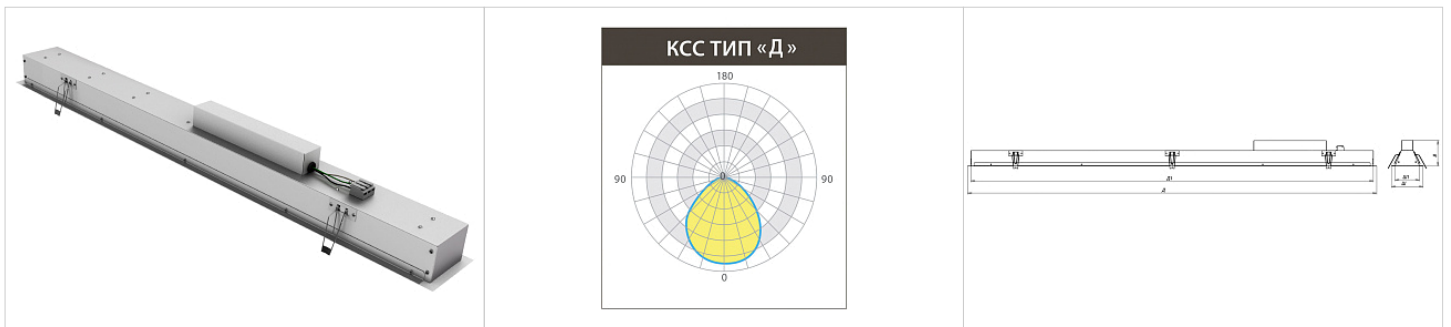

РИТЕЙЛ СВО 40 Вт

Общая информация

Светодиодные линейные светильники РИТЕЙЛ СВО, предназначены для освещения административно-офисных помещений, общественных помещений.

Удобный и надежный пружинный крепеж позволяет осуществлять встраиваемый монтаж в подвесные потолки из гипсокартона либо в потолки типа «ГРИЛЬЯТО».

Корпус серого цвета, внешняя декоративная рамка белого цвета.

Материал корпуса: сталь.

Материал рассеивателя: ПММА.

Преимущества

- Светодиоды фирмы NICHIA, OSRAM, CREE;
- Подвесной монтаж;
- Удобный и надежный пружинный крепеж позволяет быстро установить светильник;
- Мягкий комфортный свет;
- Минимальный уровень пульсаций, менее 1%;
- Рассеиватель: текстурированный или опаловый;
- Моментальное включение;
- Для быстрого и надежного подключения к рабочей сети светильники снабжены клеммниками WAGO.