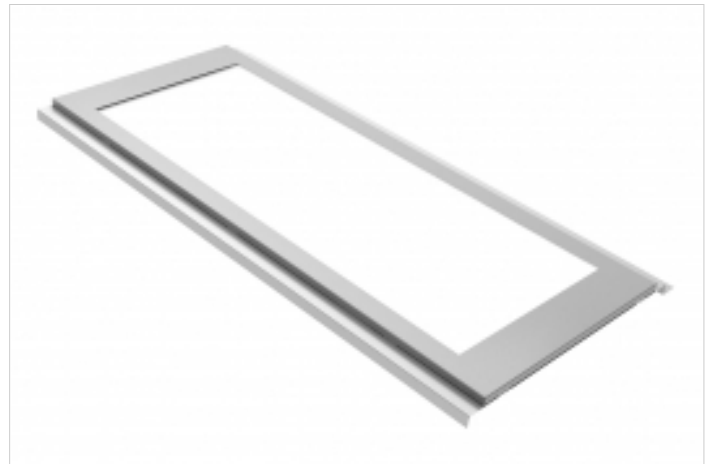

ОФИС IP54 25 Вт

Модификация с опаловым рассеивателем	
Артикул	LE-CBO-03-025-0937-54X LE-CBO-03-025-0938-54Д
Световой поток, лм	
Холодный белый свет - X (5000K)	2400 лм
Нейтральный белый свет - Д (4000K)	2300 лм
Мощность, Вт	
	25 Вт
Стандартная модификация светильника	
Цвет корпуса	белый, RAL9003
Рассеиватель	опаловый
Цветовая температура	тип Д

Общая информация	
Мощность, Вт	25 Вт
Количество светодиодов, шт	42 шт
Габаритные размеры, (ДxШxВ) мм	600x320x58 мм
Габаритные размеры для «Clip in», (ДxШxВ) мм	610x330x70 мм
Вес, кг	1,8 кг
Напряжение питания, В / частота, Гц	175-264В/50Гц
Класс светораспределения	П
Кривая силы света	Д
Индекс цветопередачи, CRI	>80
Пульсации светового потока, % менее	5
Коэффициент мощности, более	0,9
Класс электробезопасности	I
Степень защиты от воздействия окружающей среды, IP	54
Климатическое исполнение	УХЛ 4
Температурный диапазон, С°	0 - +45°С
Срок службы, часы	50 000 ч
Гарантийный срок	3 года
Цветовые температуры	
Холодный белый свет, (X)	5000K
Нейтральный белый свет (Д)	4000K

Опции	
Блок аварийного питания (БАП)	LE-0274
Диммируемый источник питания 1-10В	LE-0757
Диммируемый источник питания DALI	LE-0973
Силикатный опаловый рассеиватель	LE-0809
Цвет корпуса по шкале RAL	LE-0894
Коробка распаячная IP55	LE-6186