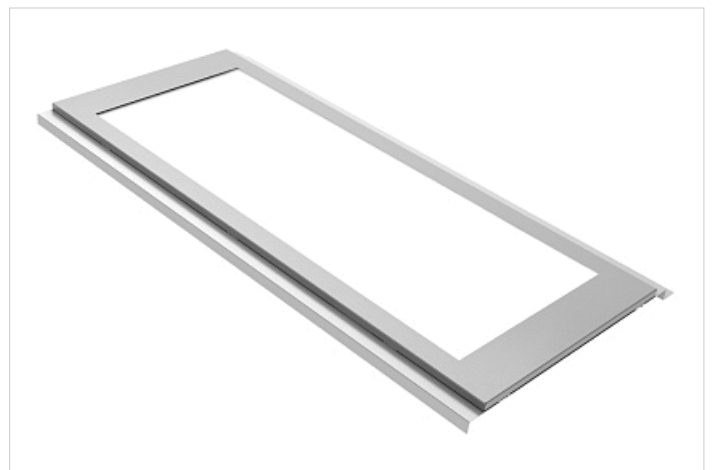

ОФИС IP54 25 Вт

Модификация с опаловым рассеивателем	
Артикул	LE-CBO-03-025-0937-54X LE-CBO-03-025-0938-54Д
Световой поток, лм	
Холодный белый свет - X (5000K)	2400 лм
Нейтральный белый свет - Д (4000K)	2300 лм
Мощность, Вт	
	25 Вт
Стандартная модификация светильника	
Цвет корпуса	белый, RAL9003
Рассеиватель	опаловый
Цветовая температура	тип Д

Общая информация	
Мощность, Вт	25 Вт
Количество светодиодов, шт	42 шт
Габаритные размеры, (ДxШxВ) мм	600x320x58 мм
Габаритные размеры для «Clip in», (ДxШxВ) мм	610x330x70 мм
Вес, кг	1,8 кг
Напряжение питания, В / частота, Гц	175-264В/50Гц
Класс светораспределения	П
Кривая силы света	Д
Индекс цветопередачи, CRI	>80
Пульсации светового потока, % менее	5
Коэффициент мощности, более	0,9
Класс электробезопасности	I
Степень защиты от воздействия окружающей среды, IP	54
Климатическое исполнение	УХЛ 4
Температурный диапазон, С°	0 - +45°С
Срок службы, часы	50 000 ч
Гарантийный срок	3 года
Цветовые температуры	
Холодный белый свет, (X)	5000K
Нейтральный белый свет (Д)	4000K

Опции	
Блок аварийного питания (БАП)	LE-0274
Диммируемый источник питания 1-10В	LE-0757
Диммируемый источник питания DALI	LE-0973
Силикатный опаловый рассеиватель	LE-0809
Цвет корпуса по шкале RAL	LE-0894
Коробка распаячная IP55	LE-6186