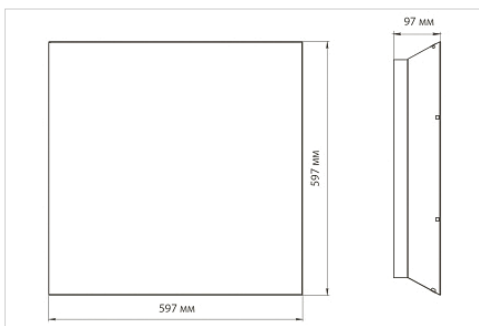

ОФИС КОМФОРТ СВО 40Вт

Общая информация

Светильники применяются для встраиваемого монтажа в подвесные потолки типа «Армстронг».

Светильники обладают комфортным равномерным распределением светового потока за счет установки специальной светодиодной матрицы, с большим количеством маломощных светодиодов.

Светильники серии ОФИС КОМФОРТ являются эффективной и комфортной заменой люминесцентных светильников типа ЛВО4х18Вт.

В светильнике установлен внешний блок аварийного питания серии STABILAR.

Преимущества

- Светодиоды фирмы NICHIA (Япония);
- Мягкий комфортный равномерный свет;
- Высокий индекс цветопередачи >80;
- Минимальный уровень пульсаций менее 1 %;
- Рассеиватель опаловый;
- Простой монтаж;
- Не требует специального обслуживания;
- Не требует специальной утилизации;
- Отличная цена;
- Рабочий ресурс более 50 000 часов.