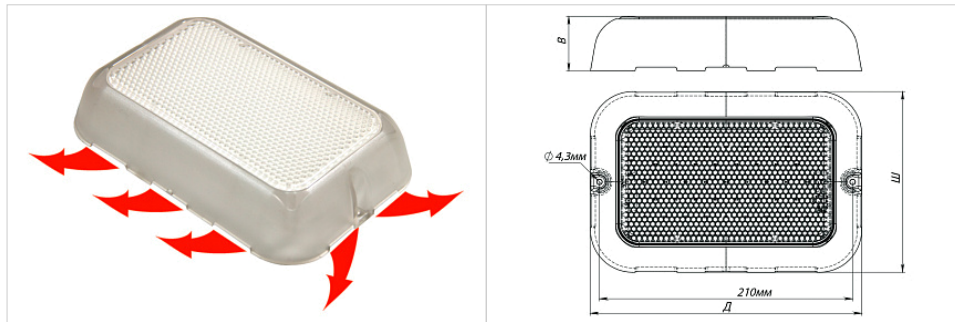

МЕРИДИАН 10 Вт

Общая информация

Светильники серии МЕРИДИАН разработаны для эксплуатации на объектах ЖКХ.

Прочный вандалозащищенный корпус из поликарбоната.

Светильники устойчивы к перепадам рабочего напряжения и частым включениям/выключениям.

Корпуса светильников снабжены тепловыми зазорами, которые обеспечивают оптимальный теплоотвод.

Светильники не требуют обслуживания. Качественные компоненты светильников МЕРИДИАН являются гарантией исправной работоспособности на протяжении всего срока службы.

Светильники МЕРИДИАН могут быть укомплектованы оптоакустическими датчиками.

Материал корпуса/рассеивателя: оптический поликарбонат.

Дополнительно можно заказать набор антивандального крепежа - артикул:

LE-0697, в который входит:

- два самореза с потайным крепежом
- ключ шестигранный
- два дюбеля

Преимущества

- Светодиоды фирмы NICHIA (Япония)
- Простой монтаж
- Не требует специального обслуживания
- Не требует специальной утилизации
- Степень защиты IP 40 или IP 54
- Возможна комплектация оптоакустическим датчиком
- Прочный вандалозащищенный корпус из поликарбоната
- Рабочий ресурс более 50 000 часов