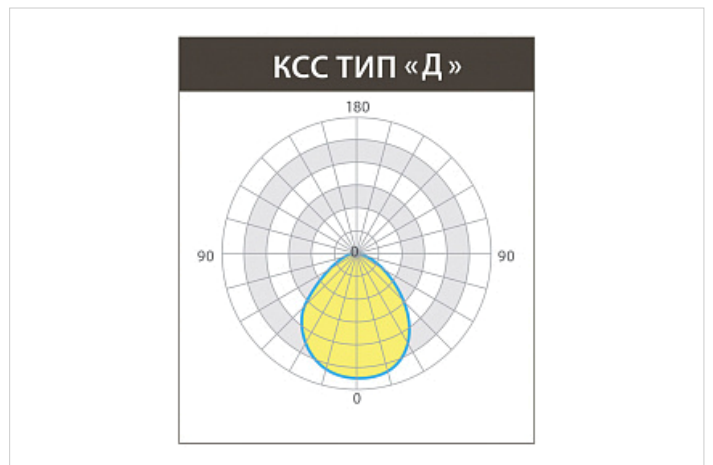

ТОПОЛЬ Мини ДКУ 15 Вт

Базовая модификация - КСС тип «Д»

Артикул СП-ДКУ-33-015-1802-67X

Световой поток, лм

Холодный белый свет - X (5000K) 1900 лм

Мощность, Вт 15 Вт

Стандартная модификация

Цвет корпуса тёмно-серый, RAL7016

КСС тип Д

Цветовая температура тип X

Общая информация

Мощность, Вт 15 Вт

Количество светодиодов, шт 45 шт

Габаритные размеры светильника, (ДхШхВ) мм 300x132x86 мм

Габаритные размеры упаковки, (ДхШхВ) мм 320x180x90 мм

Вес, кг 0,9 кг

Напряжение питания, В/частота, Гц 175-264В/50 Гц

Класс светораспределения П

Индекс цветопередачи, CRI >70

Пульсации светового потока, % менее 20

Коэффициент мощности, более 0,98

Класс электробезопасности I

Степень защиты от воздействия окружающей среды, IP 67

Климатическое исполнение УХЛ 1

Температурный диапазон, С° -50 - +50°С

Срок службы, часы 50 000 ч

Гарантийный срок, лет 3 года

Цветовые температуры

Холодный белый свет, (X) **5000K**

Опции

Цвет корпуса по шкале RAL **LE-0894**