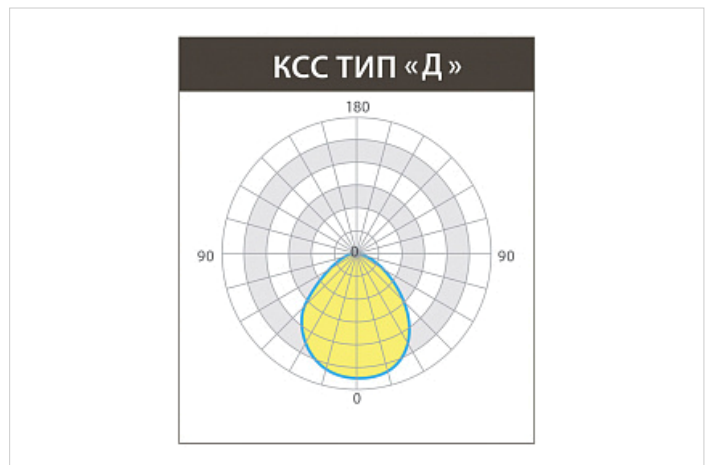

ТОПОЛЬ Мини ДКУ 30 Вт

Базовая модификация - КСС тип «Д»	
Артикул	СП-ДКУ-33-030-1782-67X
Световой поток, лм	
Холодный белый свет - X (5000K)	3600 лм
Мощность, Вт	
	30 Вт
Стандартная модификация	
Цвет корпуса	тёмно-серый, RAL7016
КСС	тип Д
Цветовая температура	тип X

Общая информация	
Мощность, Вт	30 Вт
Количество светодиодов, шт	52 шт
Габаритные размеры светильника, (ДхШхВ) мм	332x171x86 мм
Габаритные размеры упаковки, (ДхШхВ) мм	350x180x90 мм
Вес, кг	1 кг
Напряжение питания, В/частота, Гц	175-264В/50 Гц
Класс светораспределения	П
Индекс цветопередачи, CRI	>70
Пульсации светового потока, % менее	20
Коэффициент мощности, более	0,98
Класс электробезопасности	I
Степень защиты от воздействия окружающей среды, IP	67
Климатическое исполнение	УХЛ 1
Температурный диапазон, С°	-50 - +50°С
Срок службы, часы	50 000 ч
Гарантийный срок, лет	3 года
Цветовые температуры	
Холодный белый свет, (X)	5000K

Опции	
Цвет корпуса по шкале RAL	LE-0894