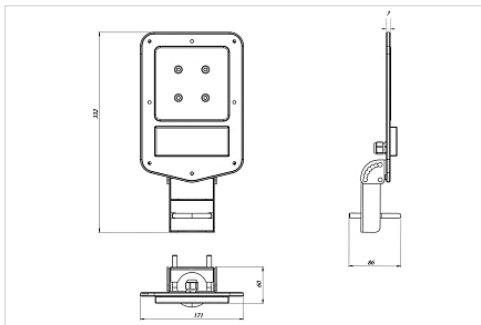

Общая информация

Светильники серии ТОПОЛЬ Мини ДКУ предназначены для монтажа на стандартные опоры уличного освещения диаметром до 48мм, так же могут устанавливаться на стену при помощи кронштейна с регулировкой угла наклона светильника.

В светильниках применена инновационная технология безреберного отвода тепла «FINFREE».

Светильники оснащаются прозрачными рассеивателями из прочного светотехнического поликарбоната.

Светильники оснащены защитой от перегрева и высоких скачков напряжения.

Светильники серии ТОПОЛЬ Мини по умолчанию оснащаются светодиодами холодного белого свечения (5000К).

Корпуса и конструктивные элементы светильников окрашиваются порошковой краской и устойчивы к воздействиям окружающей среды.

Материал рассеивателя в модификации с КСС «Д» - прочный оптический поликарбонат.

Светильники обладают высокой степенью защиты от воздействия окружающей среды - IP67.

Преимущества

- Высокая эффективность светильников более 120 лм/Вт;
- Светодиоды фирмы NICHIA, OSRAM, CREE;
- Экономия электроэнергии более чем в 3,5 раза по сравнению со светильниками с лампами ДРЛ 125 Вт;
- Тонкий корпус, толщина всего 7 мм;
- Инновационная технология отвода тепла;
- Легкий вес световой установки;
- Рассеиватель выполнен из прочного прозрачного поликарбоната толщиной 2 мм;
- Простой монтаж;
- Дискретная регулировка угла наклона светильника;
- Степень защиты IP 67.