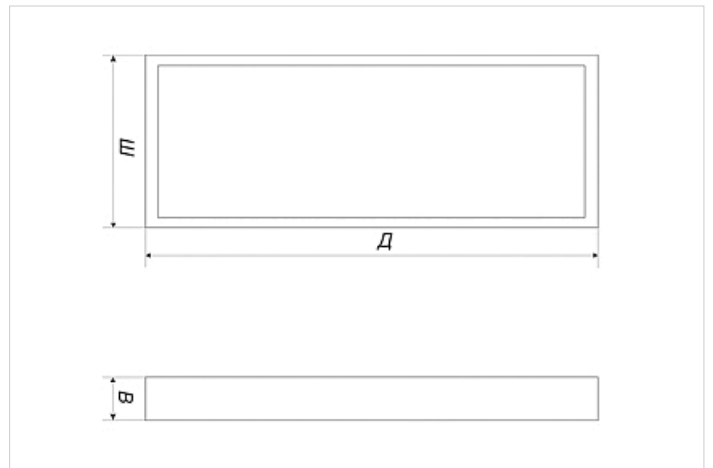

ОФИС 40 Вт (встраиваемый)

Базовая модификация с текстурированным рассеивателем

Артикул	LE-CBO-03-040-0483-20X
	LE-CBO-03-040-0367-20Д
	LE-CBO-03-040-0368-20Т

Световой поток, лм

Холодный белый свет, (X)	3100 лм
Нейтральный белый свет, (Д)	3000 лм
Теплый белый свет, (Т)	2900 лм

Модификация с опаловым рассеивателем

Артикул	LE-CBO-03-040-0371-20Д
	LE-CBO-03-040-0372-20Т

Световой поток, лм

Нейтральный белый свет, (Д)	2900 лм
Теплый белый свет, (Т)	2800 лм
Мощность, Вт	40 Вт

Стандартная модификация светильника

Цвет корпуса	серый
Рассеиватель	текстурированный
Цветовая температура	тип Д

Общая информация

Количество светодиодов, шт	64 шт
Мощность, Вт	40 Вт
Габаритные размеры, (ДхШхВ) мм	1198x292x40 мм
Габаритные размеры упаковки, (ДхШхВ) мм	1210x305x70 мм
Вес, кг	3,5 кг
Напряжение питания, В / частота, Гц	175-260В/50Гц
Класс светораспределения	П
Кривая силы света	Д
Индекс цветопередачи, CRI	>80
Пульсации светового потока, %	4,5%
Коэффициент мощности	0,9
Класс электробезопасности	I
Класс защиты, IP	20
Климатическое исполнение	УХЛ 4
Температурный диапазон, С°	0 - +45°С
Срок службы, часы	50 000 ч
Гарантийный срок	3 года

Цветовые температуры

Холодный белый свет, (X)	5000K
Нейтральный белый свет (Д)	4000K
Теплый белый свет (Т)	3000K