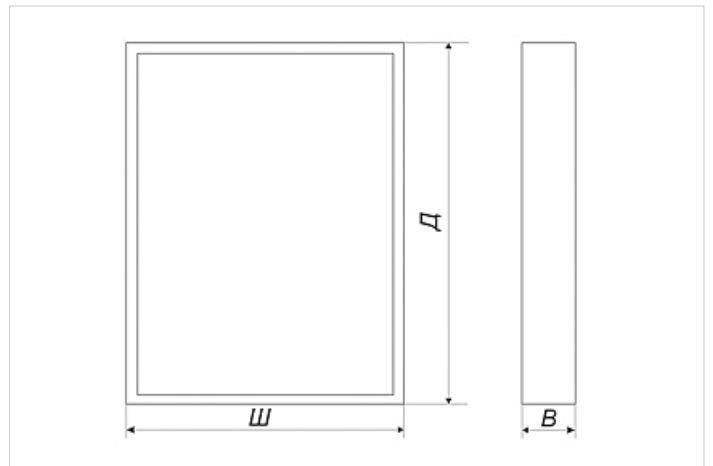

Общая информация	
Количество светодиодов, шт	32 шт
Мощность, Вт	20 Вт
Габаритные размеры, (ДхШхВ) мм	598х300х40 мм
Габаритные размеры упаковки, (ДхШхВ) мм	605х305х70 мм
Вес, кг	2,5 кг
Напряжение питания, В / частота, Гц	175-260В/50Гц
Класс светораспределения	П
Кривая силы света	Д
Индекс цветопередачи, CRI	>80
Пульсации светового потока, %	4,5%
Коэффициент мощности	0,9
Класс электробезопасности	I
Класс защиты, IP	20
Климатическое исполнение	УХЛ 4
Температурный диапазон, С°	0 - +45°С
Срок службы, часы	50 000 ч
Гарантийный срок	3 года
Цветовые температуры	
Нейтральный белый свет (Д)	4000К
Теплый белый свет (Т)	3000К