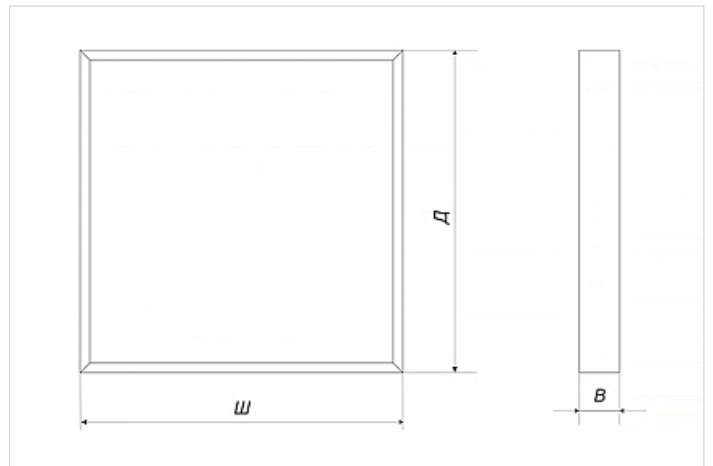

ОФИС 50 Вт (встраиваемый)

Базовая модификация с текстурированным рассеивателем

Артикул	LE-CBO-03-050-0482-20X
	LE-CBO-03-050-0463-20Д
	LE-CBO-03-050-0464-20Т

Световой поток, лм

Холодный белый свет, (X)	3800 лм
Нейтральный белый свет, (Д)	3700 лм
Теплый белый свет, (Т)	3600 лм

Модификация с опаловым рассеивателем

Артикул	LE-CBO-03-050-0465-20Д
	LE-CBO-03-050-0466-20Т

Световой поток, лм

Нейтральный белый свет, (Д)	3600 лм
Теплый белый свет, (Т)	3500 лм

Мощность, Вт

	50 Вт

Стандартная модификация светильника

Цвет корпуса	серый
Рассеиватель	текстурированный
Цветовая температура	тип Д

Общая информация

Количество светодиодов, шт	80 шт
Мощность, Вт	50 Вт
Габаритные размеры, (ДхШхВ) мм	598x592x40 мм
Габаритные размеры упаковки, (ДхШхВ) мм	605x605x70 мм
Вес, кг	3,1 кг
Напряжение питания, В / частота, Гц	175-260В/50Гц
Класс светораспределения	П
Кривая силы света	Д
Индекс цветопередачи, CRI	>80
Пульсации светового потока, %	4,5%
Коэффициент мощности	0,9
Класс электробезопасности	I
Класс защиты, IP	20
Климатическое исполнение	УХЛ 4
Температурный диапазон, С°	0 - +45°С
Срок службы, часы	50 000 ч
Гарантийный срок	3 года

Цветовые температуры

Холодный белый свет, (X)	5000K
Нейтральный белый свет (Д)	4000K
Теплый белый свет (Т)	3000K