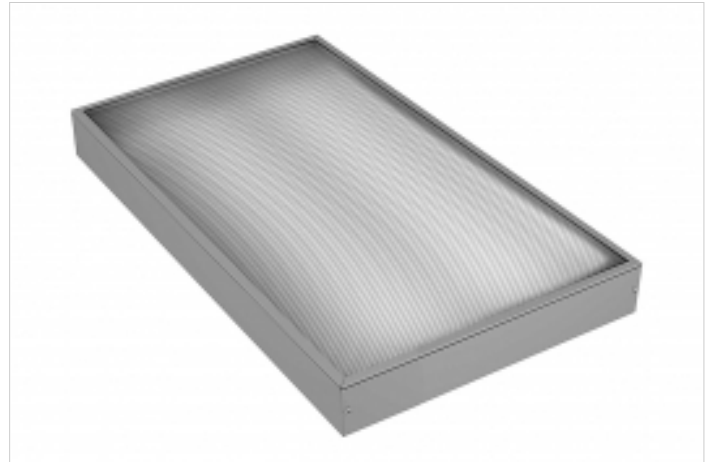

ОФИС 20 Вт (встраиваемый)

Базовая модификация с текстурированным рассеивателем	
Артикул	LE-CBO-03-020-0451-20Д LE-CBO-03-020-0452-20Т
Световой поток, лм	
Нейтральный белый свет, (Д)	1500 лм
Теплый белый свет, (Т)	1400 лм
Модификация с опаловым рассеивателем	
Артикул	LE-CBO-03-020-0453-20Д LE-CBO-03-020-0454-20Т
Световой поток, лм	
Нейтральный белый свет, (Д)	1400 лм
Теплый белый свет, (Т)	1300 лм
Мощность, Вт	
	20 Вт
Стандартная модификация светильника	
Цвет корпуса	серый
Рассеиватель	текстурированный
Цветовая температура	тип Д