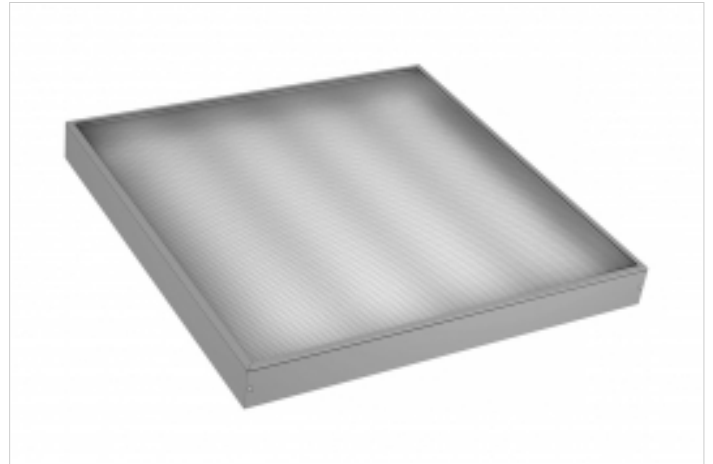

ОФИС 50 Вт (встраиваемый)

Базовая модификация с текстурированным рассеивателем

Артикул	LE-CBO-03-050-0482-20X
	LE-CBO-03-050-0463-20Д
	LE-CBO-03-050-0464-20Т

Световой поток, лм

Холодный белый свет, (X)	3800 лм
Нейтральный белый свет, (Д)	3700 лм
Теплый белый свет, (Т)	3600 лм

Модификация с опаловым рассеивателем

Артикул	LE-CBO-03-050-0465-20Д
	LE-CBO-03-050-0466-20Т

Световой поток, лм

Нейтральный белый свет, (Д)	3600 лм
Теплый белый свет, (Т)	3500 лм

Мощность, Вт

	50 Вт

Стандартная модификация светильника

Цвет корпуса	серый
Рассеиватель	текстурированный
Цветовая температура	тип Д

Общая информация

Количество светодиодов, шт	80 шт
Мощность, Вт	50 Вт
Габаритные размеры, (ДхШхВ) мм	598x592x40 мм
Габаритные размеры упаковки, (ДхШхВ) мм	605x605x70 мм
Вес, кг	3,1 кг
Напряжение питания, В / частота, Гц	175-260В/50Гц
Класс светораспределения	П
Кривая силы света	Д
Индекс цветопередачи, CRI	>80
Пульсации светового потока, %	4,5%
Коэффициент мощности	0,9
Класс электробезопасности	I
Класс защиты, IP	20
Климатическое исполнение	УХЛ 4
Температурный диапазон, С°	0 - +45°С
Срок службы, часы	50 000 ч
Гарантийный срок	3 года

Цветовые температуры

Холодный белый свет, (X)	5000K
Нейтральный белый свет (Д)	4000K
Теплый белый свет (Т)	3000K