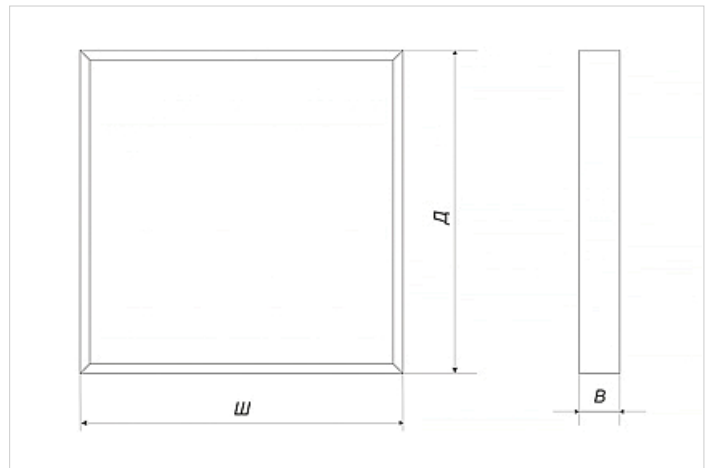

ОФИС 40 Вт (встраиваемый)

Базовая модификация с текстурированным рассеивателем

Артикул	LE-CBO-03-040-0481-20X
	LE-CBO-03-040-0369-20Д
	LE-CBO-03-040-0370-20Т

Световой поток, лм

Холодный белый свет, (X)	3100 лм
Нейтральный белый свет, (Д)	3000 лм
Теплый белый свет, (Т)	2900 лм

Модификация с опаловым рассеивателем

Артикул	LE-CBO-03-040-0373-20Д
	LE-CBO-03-040-0374-20Т

Световой поток, лм

Нейтральный белый свет, (Д)	2900 лм
Теплый белый свет, (Т)	2800 лм

Мощность, Вт

	40 Вт

Стандартная модификация светильника

Цвет корпуса	серый
Рассеиватель	текстурированный
Цветовая температура	тип Д

Общая информация

Количество светодиодов, шт	64 шт
Мощность, Вт	40 Вт
Габаритные размеры, (ДхШхВ) мм	598x592x40 мм
Габаритные размеры упаковки, (ДхШхВ) мм	605x605x70 мм
Вес, кг	3,1 кг
Напряжение питания, В / частота, Гц	175-260В/50Гц
Класс светораспределения	П
Кривая силы света	Д
Индекс цветопередачи, CRI	>80
Пульсации светового потока, %	4,5%
Коэффициент мощности	0,9
Класс электробезопасности	I
Класс защиты, IP	20
Климатическое исполнение	УХЛ 4
Температурный диапазон, С°	0 - +45°С
Срок службы, часы	50 000 ч
Гарантийный срок	3 года

Цветовые температуры

Холодный белый свет, (X)	5000K
Нейтральный белый свет (Д)	4000K
Теплый белый свет (Т)	3000K