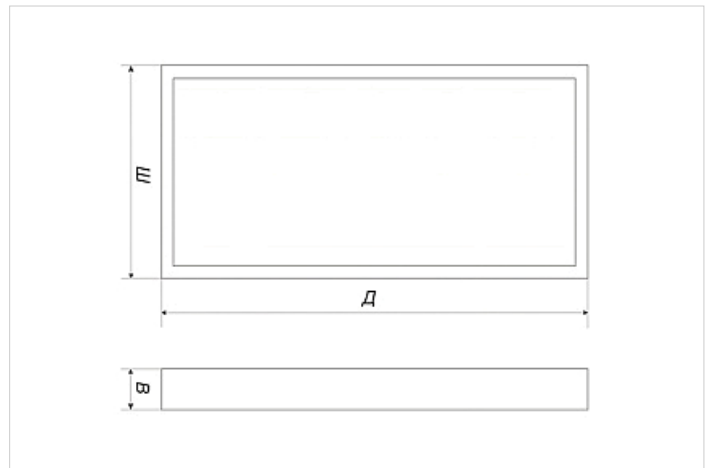

ОФИС 80 Вт (встраиваемый)

Базовая модификация с текстурированным рассеивателем

Артикул	LE-CBO-03-080-0377-20X LE-CBO-03-080-0375-20Д LE-CBO-03-080-0376-20Т

Световой поток, лм

Холодный белый свет, (X)	5900 лм
Нейтральный белый свет, (Д)	5800 лм
Теплый белый свет, (Т)	5700 лм

Модификация с опаловым рассеивателем

Артикул	LE-CBO-03-080-0379-20Д LE-CBO-03-080-0380-20Т

Световой поток, лм

Нейтральный белый свет, (Д)	5700 лм
Теплый белый свет, (Т)	5600 лм

Мощность, Вт	80 Вт

Стандартная модификация светильника

Цвет корпуса	серый
Рассеиватель	текстурированный
Цветовая температура	тип Д

Общая информация

Количество светодиодов, шт	128 шт
Мощность, Вт	80 Вт
Габаритные размеры, (ДхШхВ) мм	1198x592x40 мм
Габаритные размеры упаковки, (ДхШхВ) мм	1210x605x70 мм
Вес, кг	5,9 кг
Напряжение питания, В / частота, Гц	175-260В/50Гц
Класс светораспределения	П
Кривая силы света	Д
Индекс цветопередачи, CRI	>80
Пульсации светового потока, %	4,5%
Коэффициент мощности	0,9
Класс электробезопасности	I
Класс защиты, IP	20
Климатическое исполнение	УХЛ 4
Температурный диапазон, С°	0 - +45°С
Срок службы, часы	50 000 ч
Гарантийный срок	3 года

Цветовые температуры

Холодный белый свет, (X)	5000К
Нейтральный белый свет (Д)	4000К
Теплый белый свет (Т)	3000К