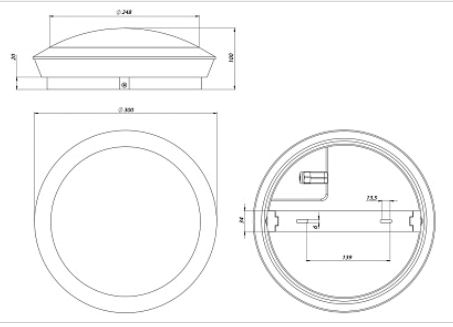

ТАБ II 18 Вт

Опциональный микроволновый датчик **LE 4163**
- температурный диапазон -20 ÷ +45С
- радиус действия ≤ 8м
- высота установки от 1,5м до 3,5м
- скорость обнаружения 0,6-1,5м/с