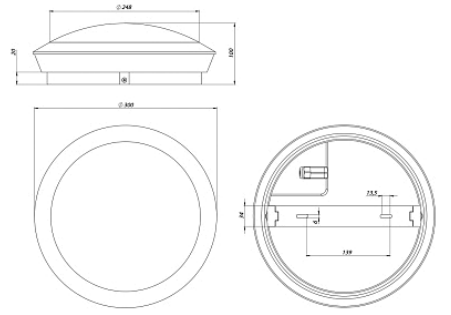

ТАБ II 27 Вт

Опциональный микроволновый датчик **LE 4163**
- температурный диапазон -20 ÷ +45С
- радиус действия ≤ 8м
- высота установки от 1,5м до 3,5м
- скорость обнаружения 0,6-1,5м/с