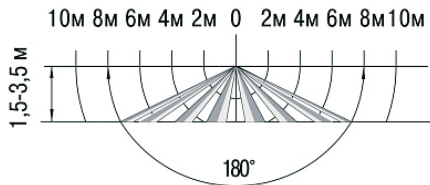

ТАБ II 18 Вт

Опциональный микроволновый датчик **LE 4163**
- температурный диапазон -20 ÷ +45С
- радиус действия ≤ 8м
- высота установки от 1,5м до 3,5м
- скорость обнаружения 0,6-1,5м/с

По вопросам продаж и поддержки обращайтесь: