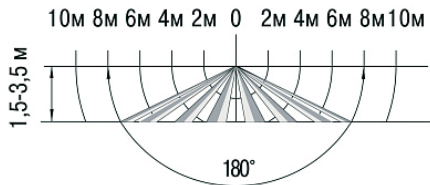

ТАБ II 27 Вт

Опциональный микроволновый датчик **LE 4163**
- температурный диапазон -20 ÷ +45С
- радиус действия ≤ 8м
- высота установки от 1,5м до 3,5м
- скорость обнаружения 0,6-1,5м/с