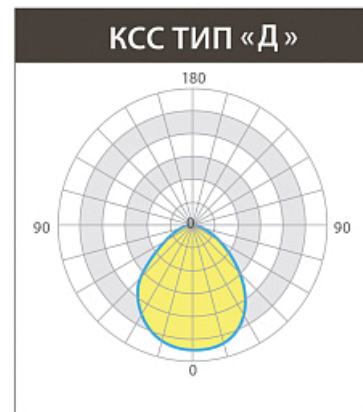

Артикул	LE-СПО-03-033-0992-54X LE-СПО-03-033-0951-54Д LE-СПО-03-033-0993-54Т

Световой поток, лм

Холодный белый свет - X (5000K)	3300 лм
Нейтральный белый свет - Д (4000K)	3200 лм
Тёплый белый свет - Т (3000K)	3100 лм

Мощность, Вт	33 Вт

Стандартная модификация светильника

Цвет корпуса	белый, RAL9003
Рассеиватель	опаловый «РММА»
Цветовая температура	тип Д

Общая информация

Мощность, Вт	33 Вт
Количество светодиодов, шт	64 шт
Габаритные размеры, (ДхШхВ) мм	603х603х75 мм
Габаритные размеры для «Clip in», (ДхШхВ) мм	600х600х65 мм
Габаритные размеры упаковки, (ДхШхВ) мм	610х610х85 мм
Вес, кг	3,5 кг
Напряжение питания, В / частота, Гц	175-264В/50Гц
Класс светораспределения	П
Кривая силы света	Д
Индекс цветопередачи, CRI	>80
Пulsации светового потока, % менее	1
Коэффициент мощности, более	0,9
Класс электробезопасности	I
Степень защиты от воздействия окружающей среды, IP	54
Климатическое исполнение	УХЛ 4
Температурный диапазон, С°	0 - +45°С
Срок службы, часы	50 000 ч
Гарантийный срок	3 года

Цветовые температуры

Холодный белый свет, (X)	5000K
Нейтральный белый свет (Д)	4000K
Теплый белый свет (Т)	3000K

Опции

Блок аварийного питания (БАП)	LE-0274
Диммируемый источник питания 1-10В	LE-0757
Диммируемый источник питания DALI	LE-0973
Силикатный опаловый рассеиватель	LE-0809
Цвет корпуса по шкале RAL	LE-0894
3D опаловый рассеиватель 600х600 мм	LE-1761
Коробка распаячная IP55	LE-6186