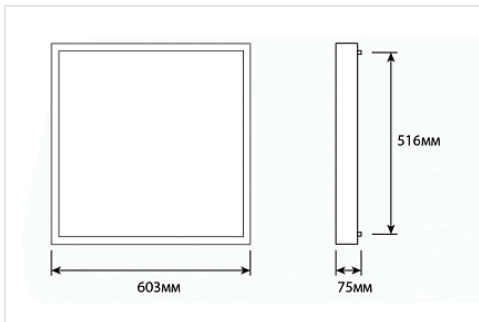

ОФИС IP54 НАКЛАДНОЙ

Общая информация

Светильники ОФИС IP 54 применяются для накладного монтажа.

Светильники специально разработаны для применения в чистых помещениях, светильники имеют степень защиты от воздействия окружающей среды - IP 54.

Стальной корпус обеспечивает оптимальный теплоотвод.

Светильники отличаются комфортным светораспределением за счет увеличенной высоты корпуса.

Опционально светильники могут оснащаться:

- Блоком Аварийного Питания (БАП);
- Источником питания с возможностью диммирования;
- Силикатным опаловым рассеивателем.

Светильники ОФИС IP 54 являются эффективной заменой люминесцентных светильников типа ЛПО 4x18 Вт.

Преимущества

- Светодиоды фирмы NICHIA, OSRAM, CREE;
- Повышенная степень защиты IP54;
- Простой монтаж;
- Высокий индекс цветопередачи >80;
- Светильники могут комплектоваться рассеивателями, изготовленными из силикатного опалового стекла;
- Рассеиватель: опаловый;
- Комфортное светораспределение за счет увеличенной высоты корпуса.