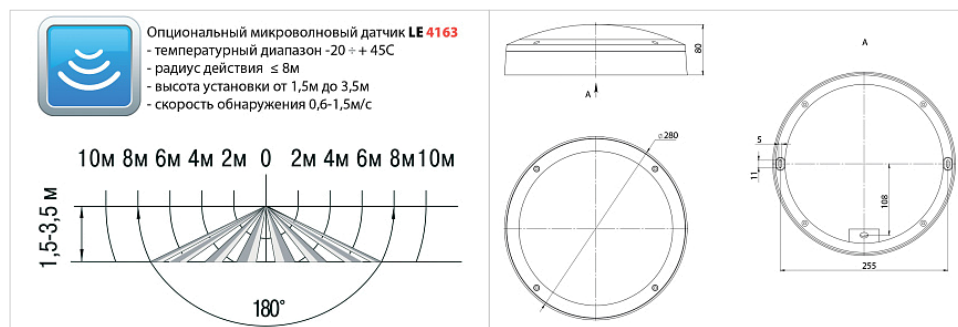

ТАБ 18 Вт

Общая информация

Уличные светильники серии ТАБ применяются для накладного монтажа.

Светильники выполнены в алюминиевых корпусах с повышенной защитой от воздействия окружающей среды - IP65.

Цвет корпуса может выбран заказчиком по шкале RAL.

Рассеиватель выполнен из прочного опалового светостабилизированного поликарбоната.

Светильники устойчивы к перепадам рабочего напряжения и частым включениям.

Стандартная комплектация: корпус серого цвета, опаловый рассеиватель.

Преимущества

- Степень защиты IP 65;
- Алюминиевый корпус;
- Не требует специального обслуживания;
- Опаловый рассеиватель из прочного поликарбоната;
- Цвет корпуса на выбор по шкале RAL.