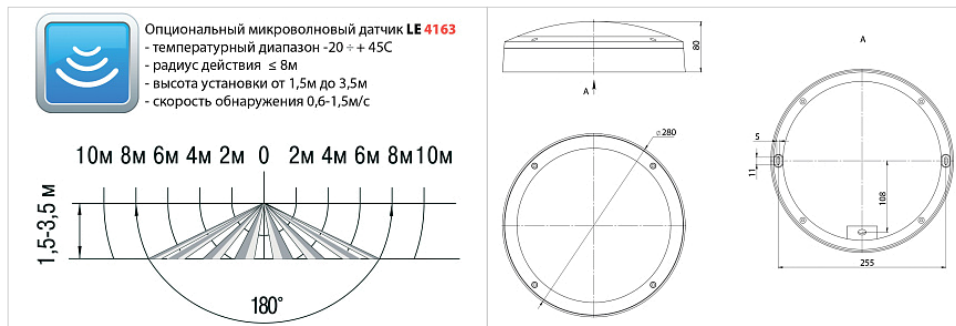

ТАБ 27 Вт

Общая информация

Уличные светильники серии ТАБ применяются для накладного монтажа.

Светильники выполнены в алюминиевых корпусах с повышенной защитой от воздействия окружающей среды - IP65.

Цвет корпуса может выбран заказчиком по шкале RAL.

Рассеиватель выполнен из прочного опалового светостабилизированного поликарбоната.

LED освещение промышленных помещений устойчивы к перепадам рабочего напряжения и частым включениям.

Стандартная комплектация: корпус серого цвета, опаловый рассеиватель.

Преимущества

- Степень защиты IP 65;
- Алюминиевый корпус;
- Не требует специального обслуживания;
- Опаловый рассеиватель из прочного поликарбоната;
- Цвет корпуса на выбор по шкале RAL.