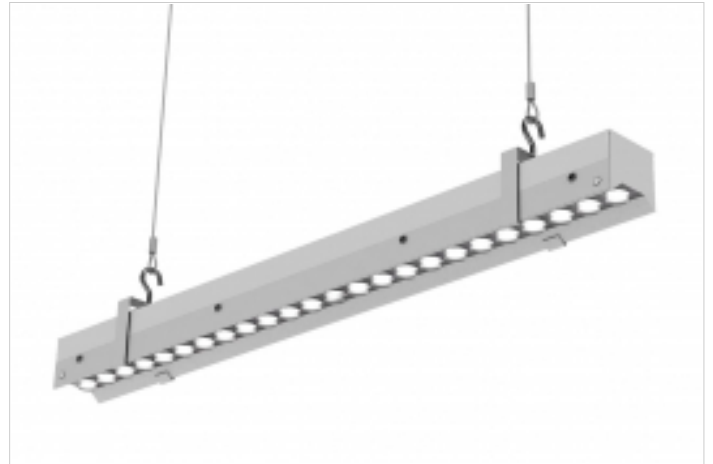

РИТЕЙЛ ОПТИК

Общая информация

Светодиодные линейные светильники «РИТЕЙЛ ОПТИК» разработаны специально для освещения торговых залов гипермаркетов.

Удобный крепеж позволяет осуществлять подвесной монтаж, опционально можно устанавливать накладной крепеж с регулировкой угла наклона светильника.