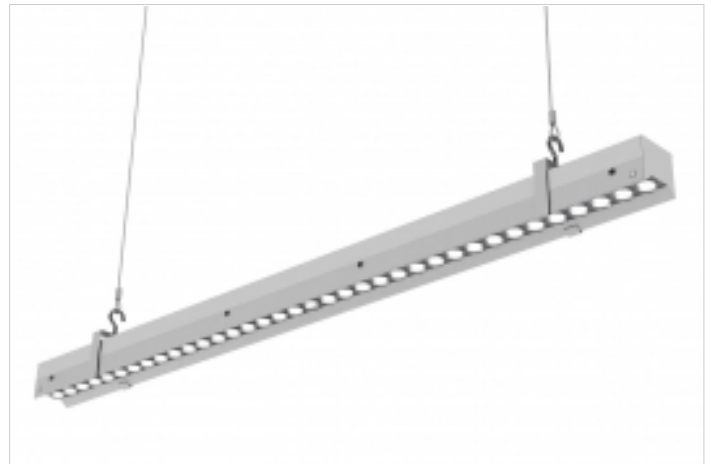

Модификация с оптикой КСС тип «Г» 42+19°

Артикул	LE-CCO-14-040-0724-20Д LE-CCO-14-040-0723-20Т

Световой поток, лм

Нейтральный белый свет - Д (4000К)	5000 лм
Тёплый белый свет - Т (3000К)	4400 лм

Модификация с текстурированным рассеивателем

Артикул	LE-CCO-14-040-0726-20Д LE-CCO-14-040-0725-20Т

Нейтральный белый свет - Д (4000К)	3850 лм
Тёплый белый свет - Т (3000К)	3700 лм

Мощность, Вт

40 Вт

Стандартная модификация светильника

Цвет корпуса	белый, RAL9003
Цветовая температура	тип Д

Общая информация

Мощность, Вт	40 Вт
Количество светодиодов, шт	36 шт
Габаритные размеры, (ДхШхВ) мм	889х53,5х95 мм
Габаритные размеры упаковки, (ДхШхВ) мм	995х65х65 мм
Вес, кг	1,7 кг
Напряжение питания, В / частота, Гц	175-260В/50 Гц
Класс светораспределения	П
Индекс цветопередачи, CRI	80
Пульсации светового потока, % менее	1
Коэффициент мощности, более	0,9
Класс электробезопасности	I
Степень защиты от воздействия окружающей среды, IP	20
Климатическое исполнение	УХЛ 4
Температурный диапазон, С°	0 - +45°С
Срок службы, часы	50 000 ч
Гарантийный срок	3 года

Цветовые температуры

Нейтральный белый свет (Д)	4000К
Тёплый белый свет, (Т)	3000К

Опции

Оptionальный кронштейн с регулировкой угла наклона для накладного монтажа	LE-0821
Комплект тросового подвеса, L = 2 м	LE-1139
Цвет корпуса по шкале RAL	LE-0894
Диммируемый источник питания 1-10В	LE-0757
Диммируемый источник питания DALI	LE-0973