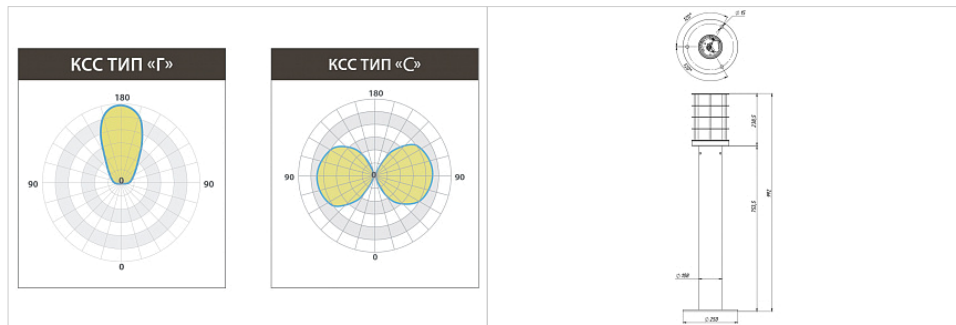

МАЯК

Общая информация

Светодиодные светильники серии МАЯК разработаны для комфортного освещения различных ландшафтных зон.

Светильники устанавливаются на грунтовую поверхность.

Светильники выпускаются в двух модификациях: без светового диффузора в верхней части и с диффузором.

Корпуса светильников окрашиваются порошковой краской, по требованию заказчика корпус светильника может быть окрашен в любой цвет по шкале RAL, и может быть выбран цвет декоративного канта.

Светильники комплектуются консолью высотой 670мм, по требованию заказчика высота консоли может быть изменена в пределах от 250 мм до 1000 мм.

Светильники обладают высокой степенью защиты от воздействия окружающей среды – IP67.

Преимущества

- Светодиоды фирмы NICHIA, OSRAM, CREE;
- Комфортный мягкий свет;
- Привлекательный внешний вид;
- Моментальное включение светильника при низких температурах;
- Простой монтаж;
- Степень защиты IP 67.