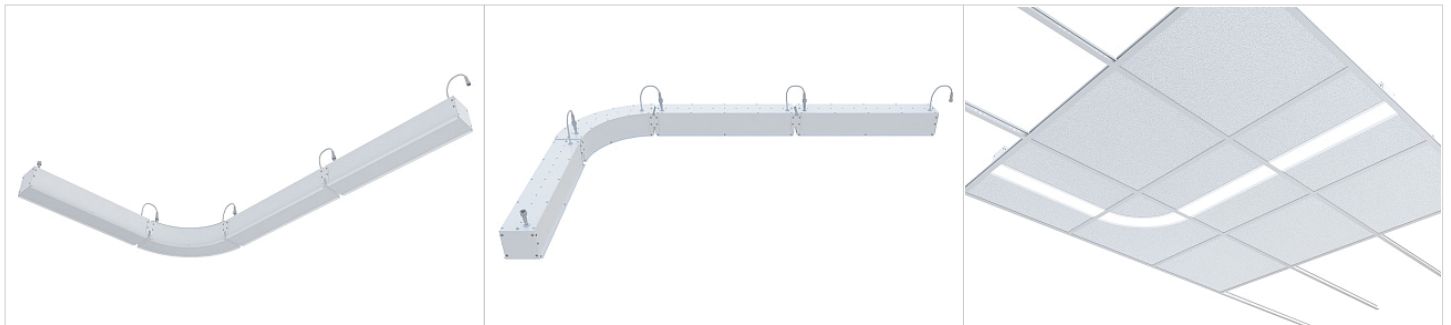

СЕГМЕНТ

Общая информация

Светильники серии СЕГМЕНТ предназначены для встраиваемого монтажа в стандартные ячейки потолка типа АРМСТРОНГ.

Светильники серии СЕГМЕНТ позволяют создавать уникальные световые узоры подчеркивая индивидуальность созданного интерьера.

Светильники выполнены в металлических корпусах окрашенных порошковой краской, оснащены надежным крепежом для быстрого монтажа в потолок.

Источники питания необходимо заказывать отдельно.

Цвет внешней рамки может быть выбран заказчиком по шкале RAL.

СЕГМЕНТ

Модификация с опаловым рассеивателем	
Артикул	LE-CBO-46-008- 2302 -20X LE-CBO-46-008- 2256 -20Д LE-CBO-46-008- 2303 -20Т
Световой поток, лм	
Холодный белый свет - X (5000K)	900 лм
Нейтральный белый свет - Д (4000K)	850 лм
Тёплый белый свет - Т (3000K)	800 лм
Мощность, Вт	
	8 Вт
Стандартная модификация	
Цвет корпуса	белый, RAL9003