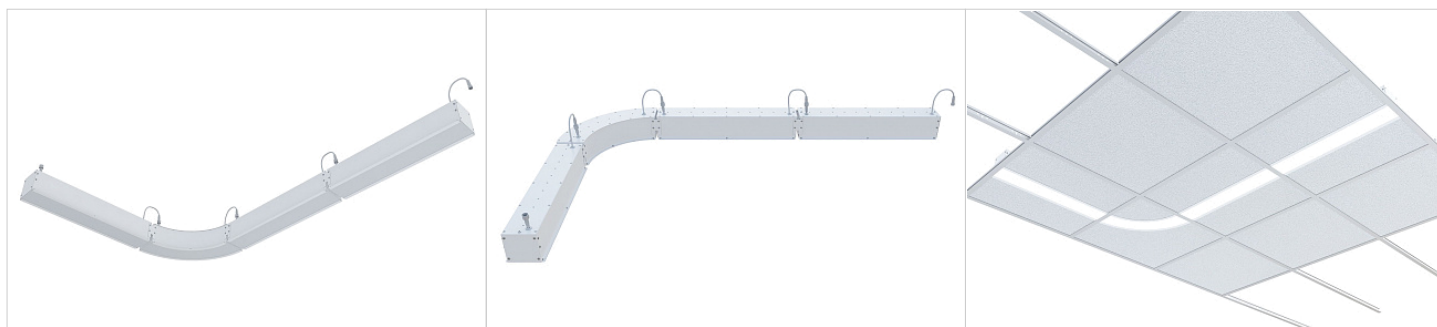

СЕГМЕНТ

Общая информация

Светильники серии СЕГМЕНТ предназначены для встраиваемого монтажа в стандартные ячейки потолка типа АРМСТРОНГ.

Светильники серии СЕГМЕНТ позволяют создавать уникальные световые узоры подчеркивая индивидуальность созданного интерьера.

Светильники выполнены в металлических корпусах окрашенных порошковой краской, оснащены надежным крепежом для быстрого монтажа в потолок.

Источники питания необходимо заказывать отдельно.

Цвет внешней рамки может быть выбран заказчиком по шкале RAL.

Опционально светильники могут быть оснащены управляемыми (диммируемыми) источниками питания.

Стандартная модификация: цвет внешней рамки белый, рассеиватель опаловый.

Преимущества

- Светодиоды фирмы NICHIA, OSRAM, CREE;
- Мягкий комфортный свет;
- Рассеиватель: опаловый;
- Уникальный световой дизайн;
- Для быстрого и надежного подключения светильники оснащены коннекторами.