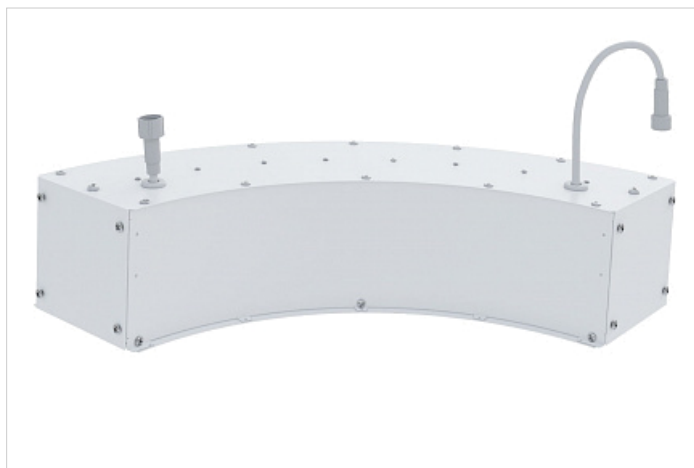

СЕГМЕНТ

Модификация с опаловым рассеивателем	
Артикул	LE-CBO-46-006- 2304 -20X LE-CBO-46-006- 2257 -20Д LE-CBO-46-006- 2305 -20Т
Световой поток, лм	
Холодный белый свет - X (5000K)	600 лм
Нейтральный белый свет - Д (4000K)	550 лм
Тёплый белый свет - Т (3000K)	500 лм
Мощность, Вт	
	6 Вт
Стандартная модификация	
Цвет корпуса	белый, RAL9003

Общая информация	
Мощность, Вт	6 Вт
Габаритные размеры светильника, (ДхШхВ) мм	356x116x102 мм
Габаритные размеры упаковки, (ДхШхВ) мм	365x365x125 мм
Вес нетто, кг	1,1 кг
Напряжение питания, В / частота, Гц	175-264В/50Гц
Класс светораспределения	П
Кривая силы света	Д
Индекс цветопередачи, CRI	>80
Пульсации светового потока, % менее	1
Коэффициент мощности, более	0,9
Класс электробезопасности	I
Степень защиты от воздействия окружающей среды, IP	20
Климатическое исполнение	УХЛ 4
Температурный диапазон, С°	0 - +45 °С
Срок службы, часы	50 000 ч
Гарантийный срок	3 года
Цветовые температуры	
Холодный белый свет, (X)	5000K
Нейтральный белый свет (Д)	4000K
Теплый белый свет (Т)	3000K

СЕГМЕНТ

Общая информация

Светильники серии СЕГМЕНТ предназначены для встраиваемого монтажа в стандартные ячейки потолка типа АРМСТРОНГ.

Светильники серии СЕГМЕНТ позволяют создавать уникальные световые узоры подчеркивая индивидуальность созданного интерьера.

Светильники выполнены в металлических корпусах окрашенных порошковой краской, оснащены надежным крепежом для быстрого монтажа в потолок.

Источники питания необходимо заказывать отдельно.

Цвет внешней рамки может быть выбран заказчиком по шкале RAL.