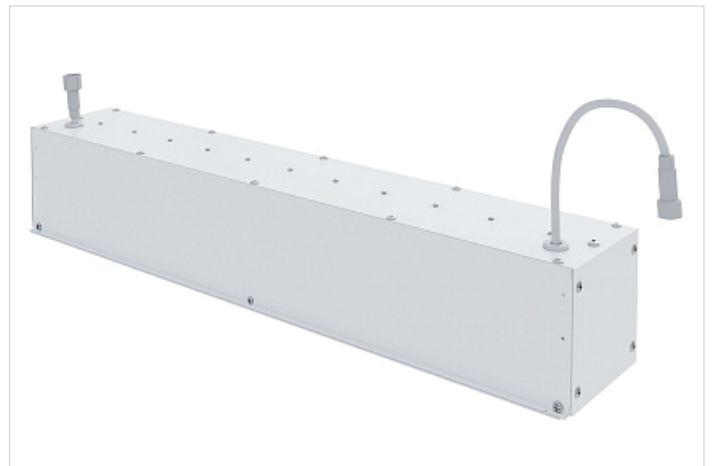

Общая информация	
Мощность, Вт	8 Вт
Габаритные размеры светильника, (ДхШхВ) мм	596x116x102 мм
Габаритные размеры упаковки, (ДхШхВ) мм	600x125x125 мм
Вес нетто, кг	1,35 кг
Напряжение питания, В / частота, Гц	175-264В/50Гц
Класс светораспределения	П
Кривая силы света	Д
Индекс цветопередачи, CRI	>80
Пульсации светового потока, % менее	1
Коэффициент мощности, более	0,9
Класс электробезопасности	I
Степень защиты от воздействия окружающей среды, IP	20
Климатическое исполнение	УХЛ 4
Температурный диапазон, С°	0 - +45 °С
Срок службы, часы	50 000 ч
Гарантийный срок	3 года
Цветовые температуры	
Холодный белый свет, (X)	5000K
Нейтральный белый свет (Д)	4000K
Теплый белый свет (Т)	3000K

Опции	
Цвет внешней рамки по шкале RAL	LE-0894
1 источник 1 светильник с управлением 1-10В	LE-3099
1 источник 2 светильника с управлением 1-10В	LE-3100
1 источник 3 светильника с управлением 1-10В	LE-3101
1 источник 4 светильника с управлением 1-10В	LE-3102
1 источник 1 светильник с управлением DALI	LE-3103
1 источник 2 светильника с управлением DALI	LE-3104
1 источник 3 светильника с управлением DALI	LE-3105
1 источник 4 светильника с управлением DALI	LE-3106
1 источник 1 светильник	LE-2943
1 источник 2 светильника	LE-2944
1 источник 3 светильника	LE-2945
1 источник 4 светильника	LE-2946
Диммируемый источник питания 1-10В	LE-0757
Диммируемый источник питания DALI	LE-0973