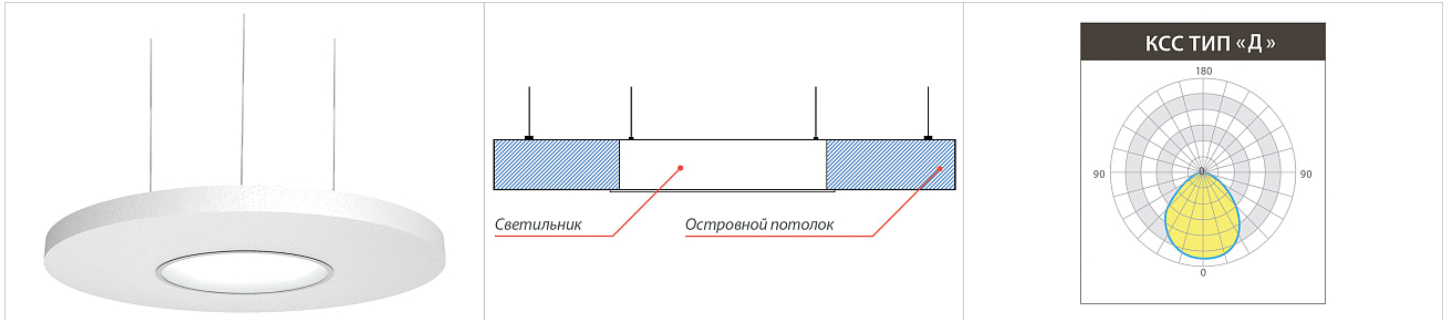

ОФИС РОКФОН R

Общая информация

Серия светодиодных светильников разработанная для встраиваемого монтажа в круглые островные потолки ROCKFON.

Светильники обладают мягким комфортным светом за счет установки большого количества маломощных светодиодов.

Светильники оснащены всем необходимым крепежом для установки в потолок.

Светильники изготавливаются в металлических корпусах окрашенных порошковой краской.

Преимущества

- Светодиоды фирмы NICHIA, OSRAM, CREE;
- Подвесной монтаж;
- Комфортный свет;
- Рассеиватель: опаловый;
- Простой монтаж;
- Для быстрого и надежного подключения к рабочей сети светильники снабжены клеммниками WAGO.