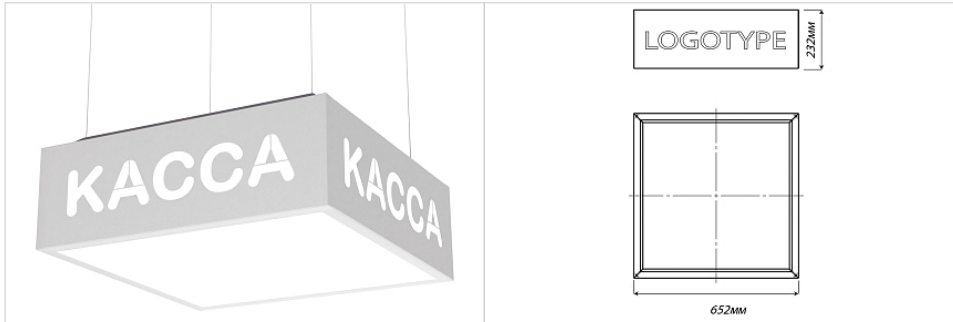

ОФИС КУБ 33 Вт

Общая информация

«ОФИС КУБ – подвесной светодиодный светильник.

Светильник предназначен для маркирования пространства и улучшения навигации в пространствах различных помещений.

Корпус светильника выполнен из металла, окрашивается порошковой краской, цвет корпуса может быть выбран заказчиком по шкале RAL.

Предусмотрена возможность нанесения логотипа или рисунка, предоставленного заказчиком.

Логотип или рисунок вырезается при помощи лазерного станка.

Преимущества

- Светодиоды фирмы NICHIA, OSRAM, CREE;
- Высокий индекс цветопередачи >80;
- Рассеиватель: текстурированный или опаловый;
- Отличная цена;
- Рабочий ресурс более 50 000 часов.