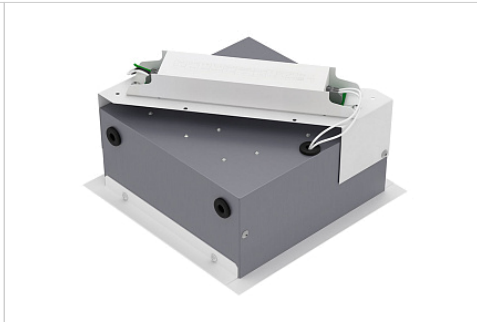

LE-0629 (крепеж отдельно не поставляется).

Цвет корпуса: белый.

Материал корпуса: сталь.

Материал рассеивателя: ПММА.

Преимущества

- Светодиоды фирмы NICHIA, OSRAM, CREE;
- Мягкий свет за счет увеличения высоты корпуса;
- Рассеиватель: текстурированный или опаловый;
- Простой монтаж;
- Для быстрого и надежного подключения к рабочей сети светильники снабжены клеммниками WAGO.