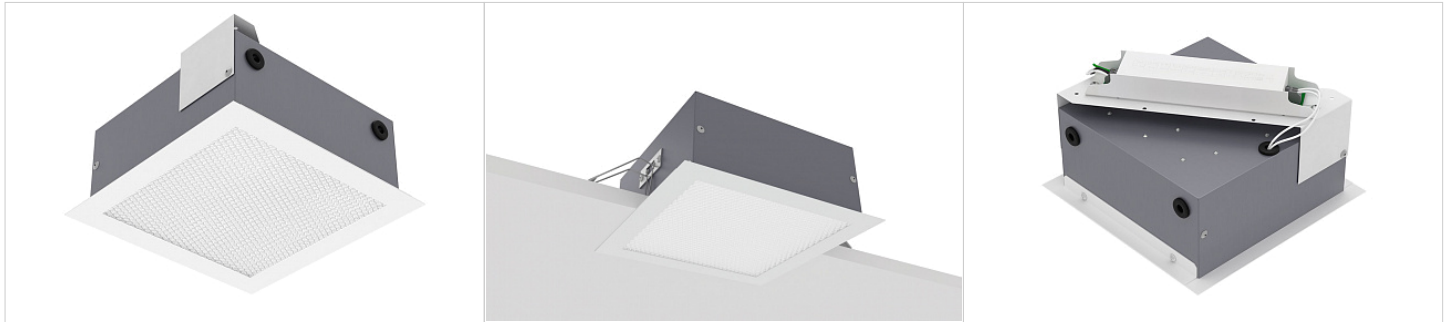

ГРИЛЬЯТО 30 Вт

Общая информация

Серия потолочных светодиодных светильников Грильято специально разработана для монтажа в потолки типа ГРИЛЬЯТО (50x50 мм, 100x100 мм, 200x200 мм).

Продуманная конструкция корпуса позволяет производить монтаж в стандартные ячейки потолков ГРИЛЬЯТО.

LE-0629 (крепеж отдельно не поставляется).

Цвет внешней рамки: белый.

Материал корпуса: сталь.

Материал рассеивателя: ПММА.

Преимущества

- Светодиоды фирмы NICHIA, OSRAM, CREE;
- Мягкий свет за счет увеличения высоты корпуса;
- Рассеиватель: текстурированный или опаловый;
- Для быстрого и надежного подключения к рабочей сети светильники снабжены клеммниками WAGO.