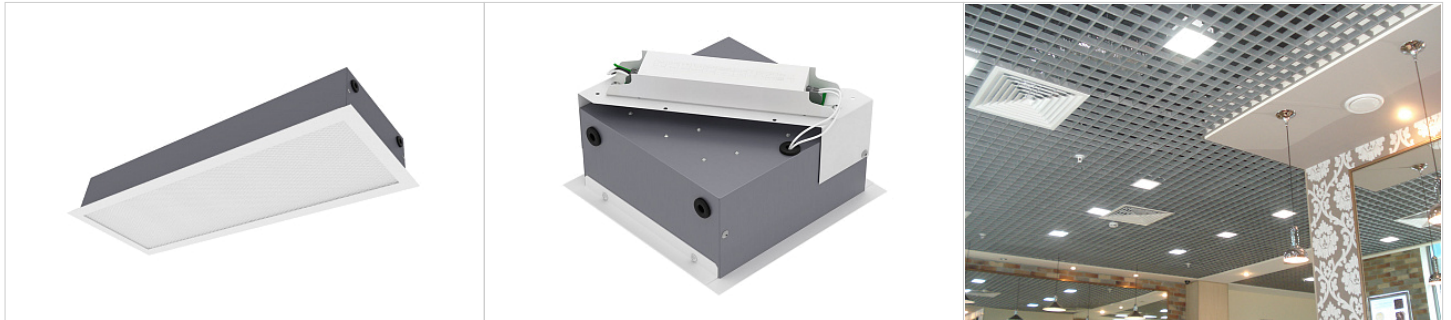

ГРИЛЬЯТО 25 Вт

Общая информация

Серия потолочных светодиодных светильников Грильято специально разработана для монтажа в потолки типа ГРИЛЬЯТО (50x50 мм, 100x100 мм, 200x200 мм).

Продуманная конструкция корпуса позволяет производить монтаж в стандартные ячейки потолков ГРИЛЬЯТО.

Удобная система фиксации светильника.

Качественные материалы потолочных светодиодных светильников гарантируют их высокую надежность.

Так же светильники серии ГРИЛЬЯТО могут устанавливаться в подвесной потолок из гипсокартона, при помощи дополнительного крепежа арт.: **LE-0629**.

Цвет корпуса белый.

Материал корпуса: сталь.

Материал рассеивателя: ПММА.

Преимущества

- Светодиоды фирмы NICHIA, OSRAM, CREE;
- Мягкий свет за счет увеличения высоты корпуса;
- Рассеиватель: текстурированный или опаловый;
- Простой монтаж;
- Для быстрого и надежного подключения к рабочей сети светильники снабжены клеммниками WAGO.