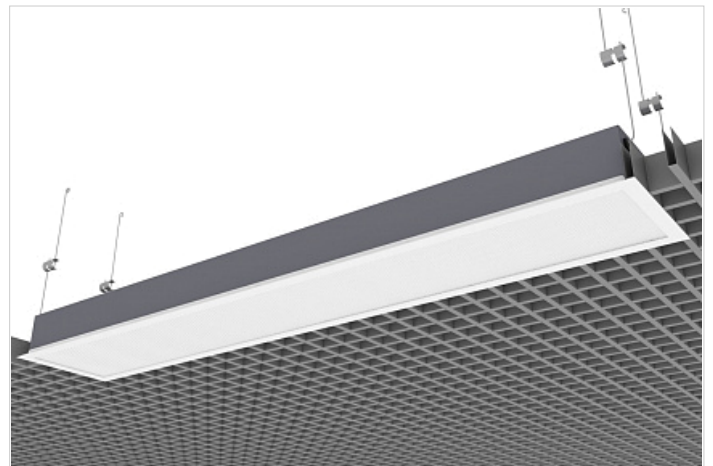

ГРИЛЬЯТО 33 Вт

Общая информация

Серия потолочных светодиодных светильников Грильято специально разработана для монтажа в потолки типа ГРИЛЬЯТО (50x50 мм, 100x100 мм, 200x200 мм).

Продуманная конструкция корпуса позволяет производить монтаж в стандартные ячейки потолков ГРИЛЬЯТО.