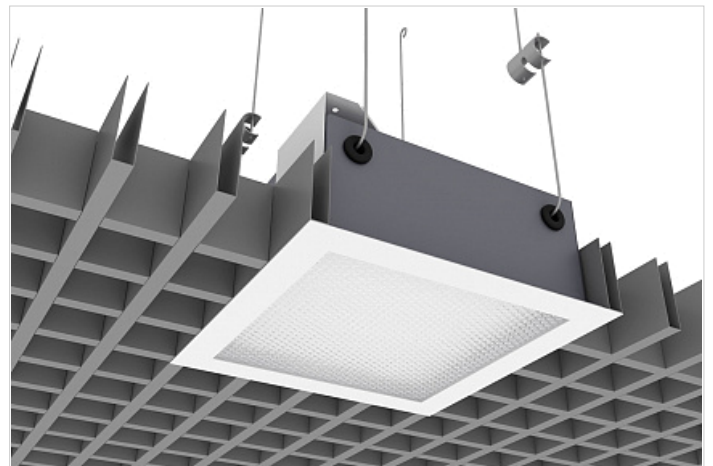

ГРИЛЬЯТО 30 Вт

Общая информация

Серия потолочных светодиодных светильников Грильято специально разработана для монтажа в потолки типа ГРИЛЬЯТО (50x50 мм, 100x100 мм, 200x200 мм).

Продуманная конструкция корпуса позволяет производить монтаж в стандартные ячейки потолков ГРИЛЬЯТО.